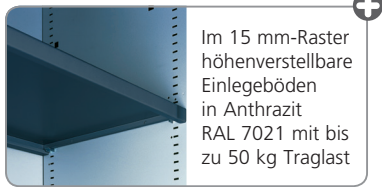

Im 15 mm-Raster höhenverstellbare Einlegeböden in Anthrazit RAL 7021 mit bis zu 50 kg Traglast