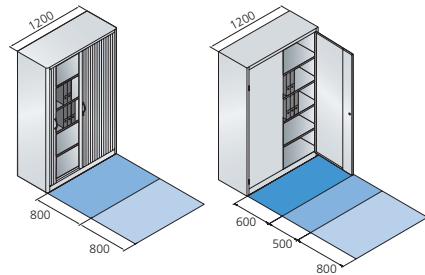

OH = Ordnerhöhen

* + Restfach

Möbel für Menschen

Hängerahmen

für DIN A4 Hängehefter (einschließlich Auszugssperre), voll ausziehbar, max. 4 Hängerahmen pro Schrank möglich

für Breite	Bahnen	
1000	zweibahnig	3202-811
1200	dreibahnig	3203-811

EXPRESS
1 Woche Lieferzeit

■ Ca. 30% weniger funktionaler Raumbedarf gegenüber einem vergleichbaren Flügeltürenschränk

- = Funktionsfläche
- = Benutzerfläche
- = Verkehrsfläche

3

4

Rollladenschränke mit Einlegeböden